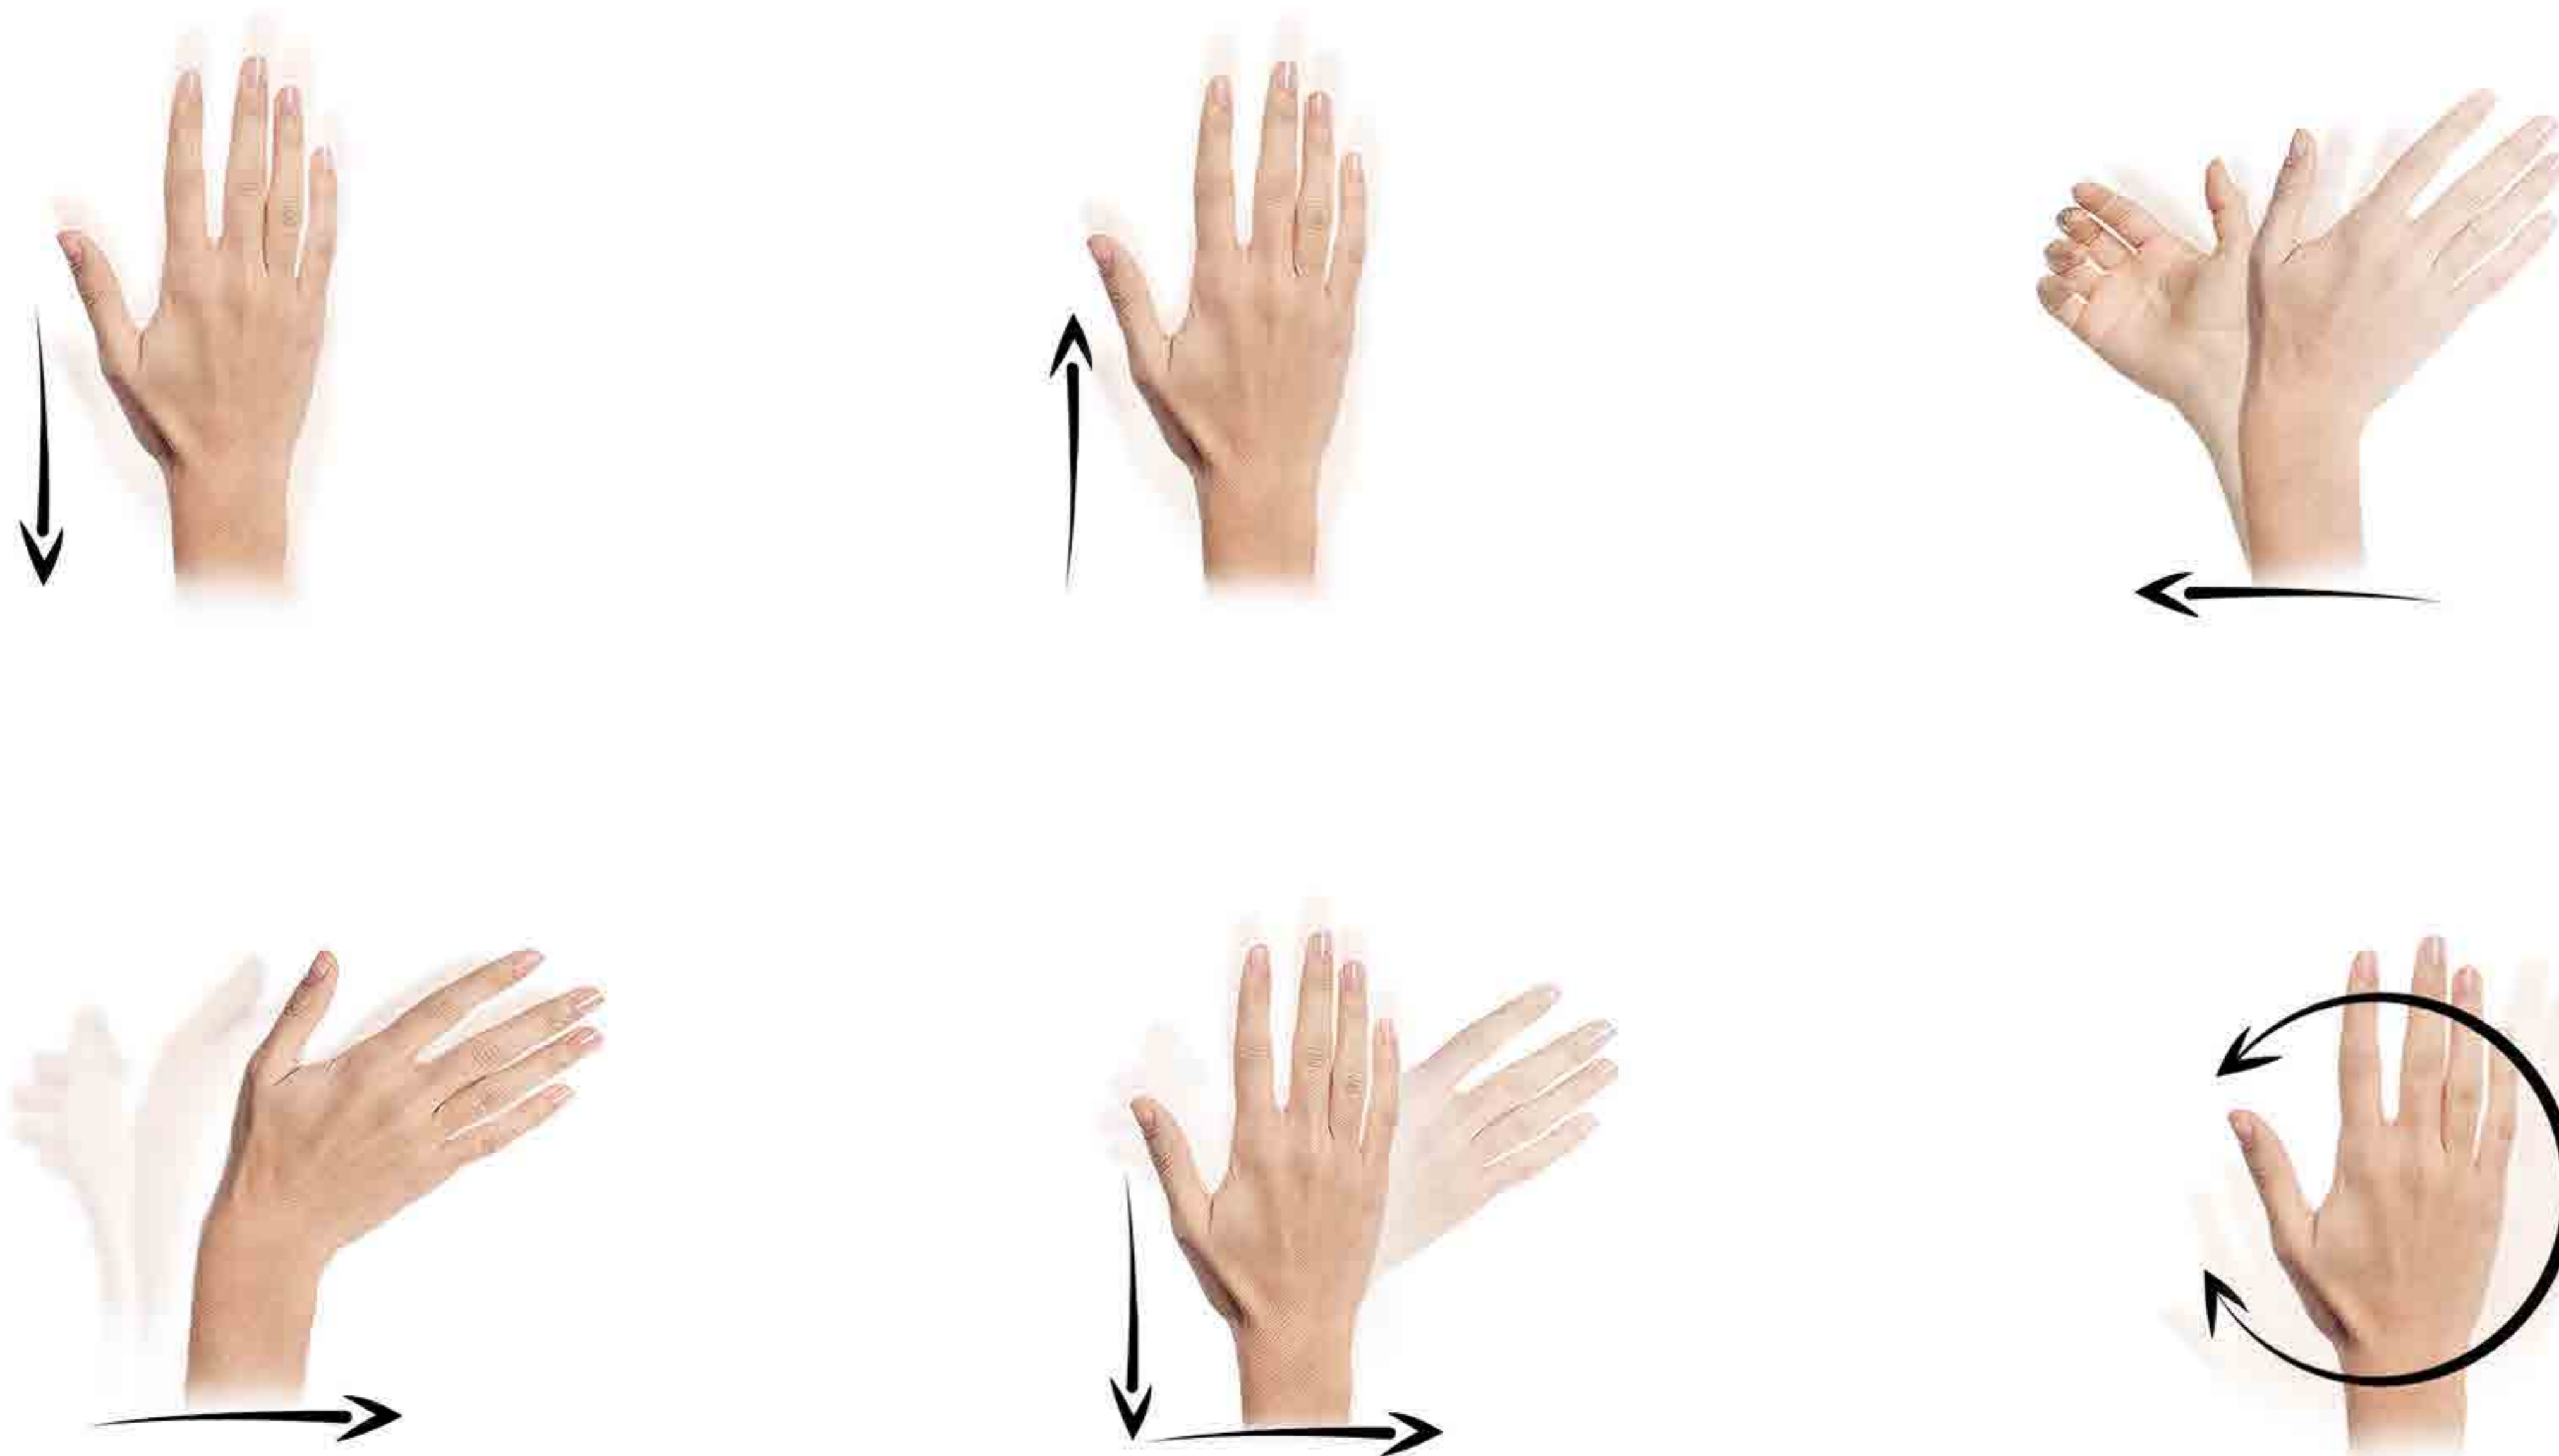

i jednocześnie genialne pod względem
funkcjonalności urządzenie.

SWIPE pozwala sterować inteligentnym
domem za pomocą... ruchów dłoni.

Jest więc nie tylko wyjątkową,

designerską ramką na zdjęcia,

ale także niesamowicie wygodnym urządzeniem,

aktywującym wszelkie możliwe sceny

bez dotykania czegokolwiek.

W ten magiczny sposób Twoje życie

stanie się jeszcze bardziej komfortowe.

Teraz Twój ruch

To proste. Unieś dłoń i przesun w dół by zgasić światło. Podnieś rękę, a taśmy LED rozświetlą sufit. Machnij w prawo jeżeli chcesz wyłączyć telewizor i inne sprzęty RTV. Jaki będzie Twój kolejny ruch?

Poczuj siłę gestów

Ruchem obrotowym zmienisz barwę oświetlenia kolorowych taśm LED. Możesz także sterować temperaturą ogrzewania i klimatyzacji. Inne gesty to tylko kwestia wyobraźni, gdyż inteligentny kontroler SWIPE wykrywa nie tylko proste ruchy, ale także całe ich kombinacje. Czujnik wysokiej rozdzielczości bezbłędnie interpretuje najbardziej rozbudowane komendy, a Ty sam się zdziwisz jak wielka siła drzemie w Twojej dłoni.

Przekroczyliśmy granicę precyzji

FIBARO SWIPE wyposażony został w najbardziej precyzyjny sensor wykrywający ruch w swojej klasie. Perfekcyjny czujnik zadba o bezbłędną interpretację gestów, by innowacyjny sposób obsługi Twojej automatyki był nie tylko spektakularny, ale przede wszystkim intuicyjny w obsłudze.