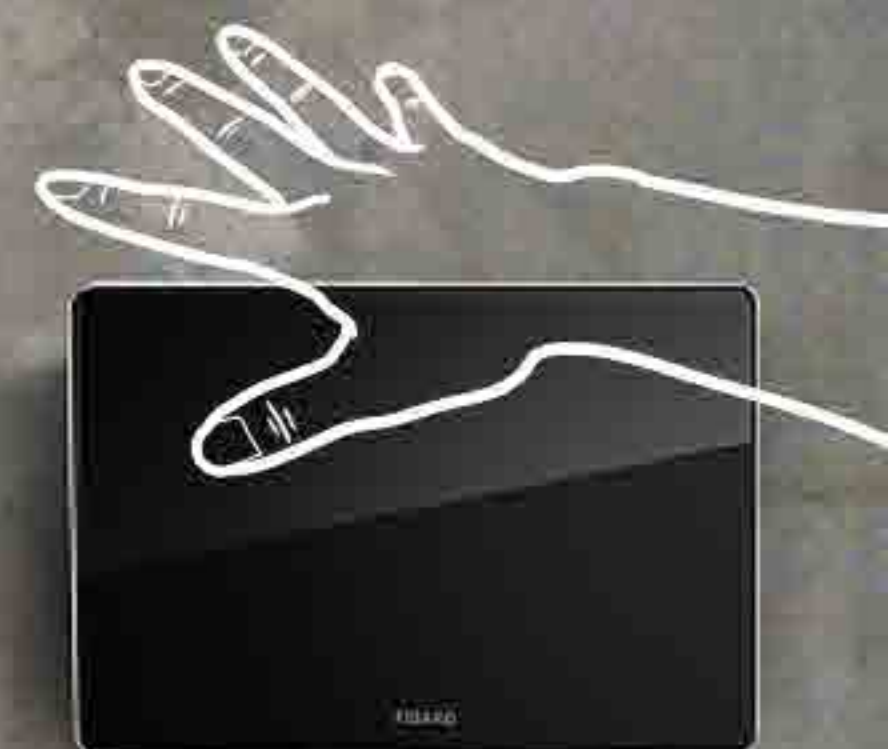

Sam się zdziwisz, jak mogłeś wcześniej bez niego żyć

Gesty odgrywają w naszym życiu ogromną rolę. Uścisk dłoni czy wyciągnięty kciuk potrafi powiedzieć więcej, niż setki słów. A przecież często używamy gestów całkowicie bezwiednie i naturalnie.

Nie inaczej będzie z gestami używanymi do zarządzania Twoim domem.
Dzięki FIBARO SWIPE dopiero zobaczysz jak wiele siły tkwi w każdym ruchu dłoni!