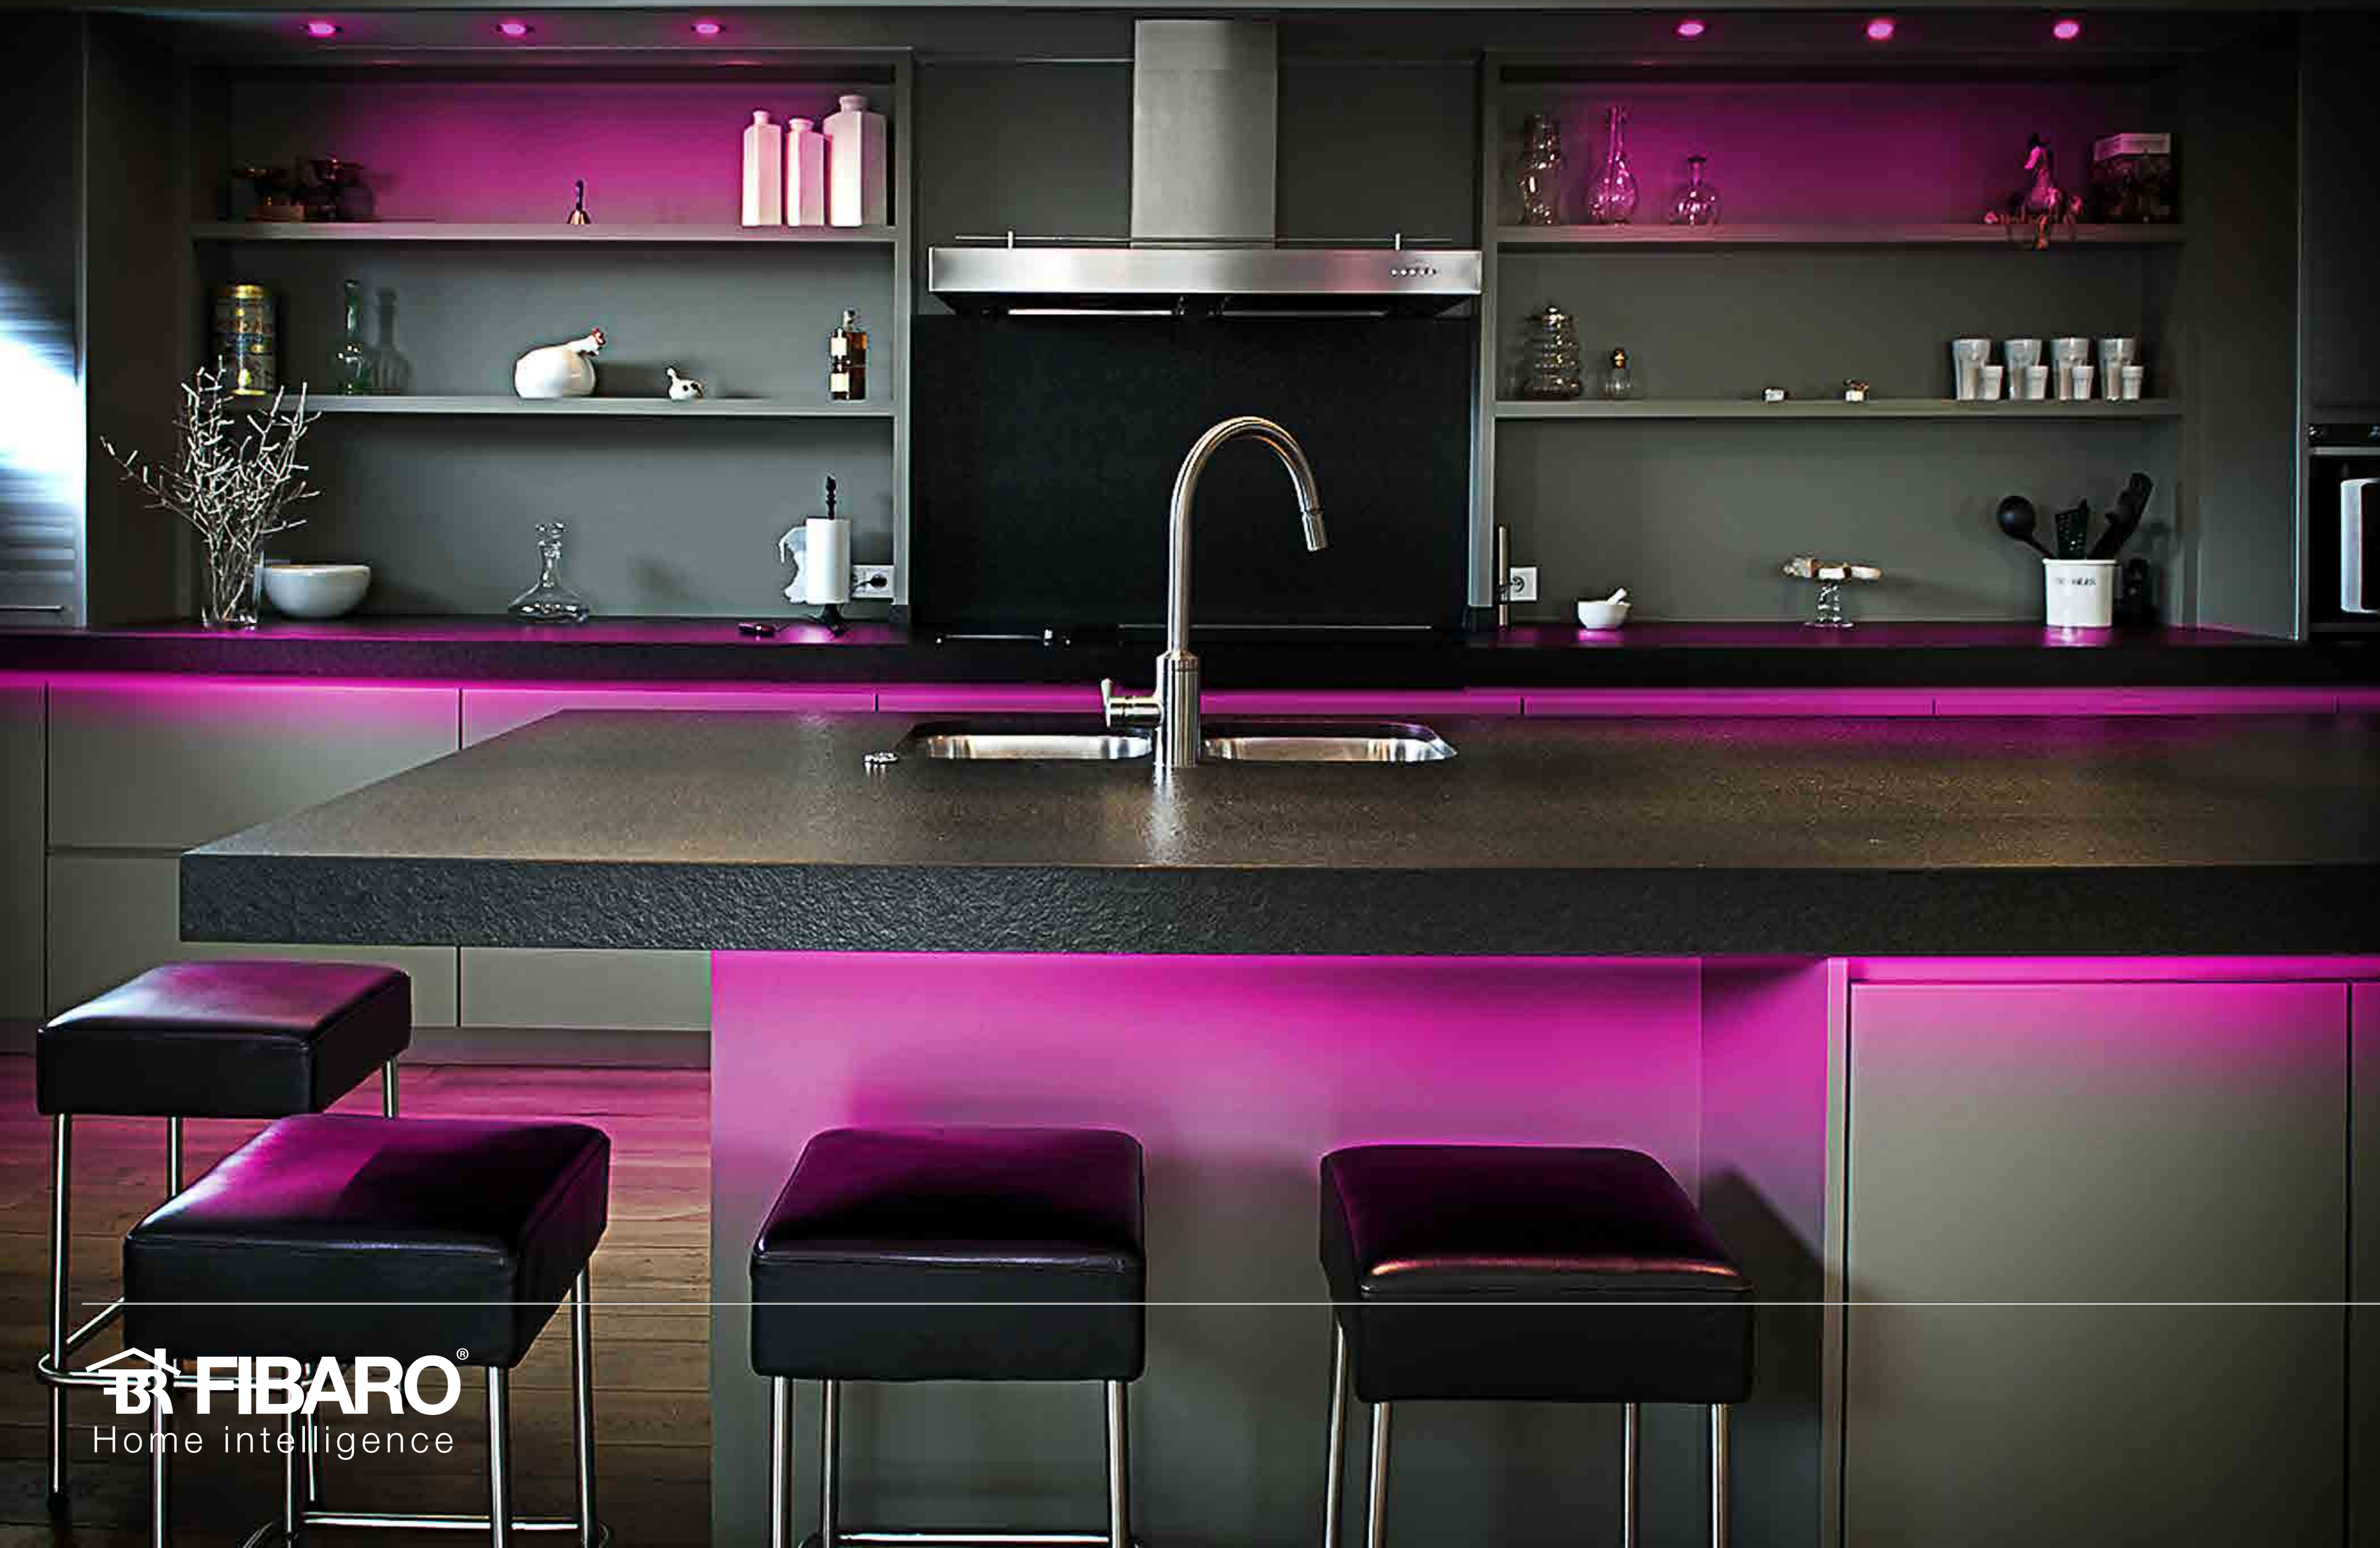

Sam się zdziwisz, jak mogłeś wcześniej bez niego żyć

Gesty odgrywają w naszym życiu ogromną rolę. Uścisk dłoni czy wyciągnięty kciuk potrafi powiedzieć więcej, niż setki słów. A przecież często używamy gestów całkowicie bezwiednie i naturalnie.

Nie inaczej będzie z gestami używanymi do zarządzania Twoim domem.
Dzięki FIBARO SWIPE dopiero zobaczysz jak wiele siły tkwi w każdym ruchu dłoni!